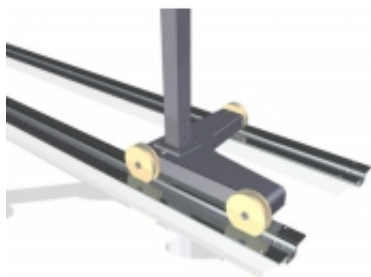

Dane aktualne na dzień: 23-04-2026 17:59

Link do produktu: <https://max-mar.com/magneti-marelli-szyna-prowadzaca-pojedyncza-p-1141.html>

Magneti Marelli - Szyna prowadząca pojedyncza

Cena brutto	663,71 zł
Cena netto	539,60 zł
Kod EAN	8001063717623
Producent	Magneti Marelli

Opis produktu

Szyna prowadząca pojedyncza kompatybilna z urządzeniem do ustawiania świateł Premium i SMART