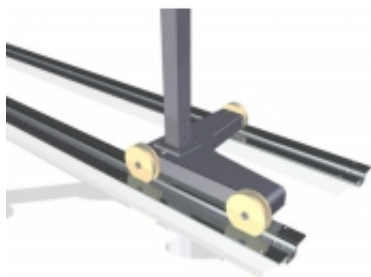

Dane aktualne na dzień: 26-04-2026 14:49

Link do produktu: <https://max-mar.com/magneti-marelli-szyny-prowadzace-podwojne-p-1142.html>

Magneti Marelli - Szyny prowadzące podwójne

Cena brutto	2 833,61 zł
Cena netto	2 303,75 zł
Kod EAN	8001063991207
Producent	Magneti Marelli

Opis produktu

Szyny prowadzące podwójne kompatybilne z urządzeniem do ustawiania świateł Premium i SMART