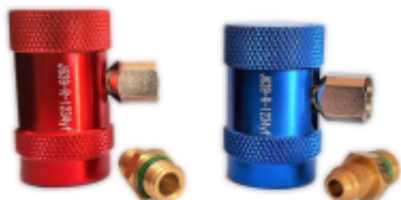

Link do produktu: <https://max-mar.com/szybkozlaczka-katowa-hp-i-lp-czynnik-r1234yf-komplet-p-2216.html>

Szybkozłączka kątowa HP i LP czynnik R1234YF - komplet

Cena brutto	130,00 zł
Cena netto	105,69 zł
Kod EAN	5906642082860
Producent	Optima

Opis produktu

Szybkozłączki kątowe HP i LP czynnik R1234YF - komplet

Komplet przyłączy serwisowych wysokiego (HP) i niskiego (LP) ciśnienia do wpinania w układ klimatyzacji z czynnikiem R1234YF + adaptory na wąż klimatyzacji R134a 1/4 SAE